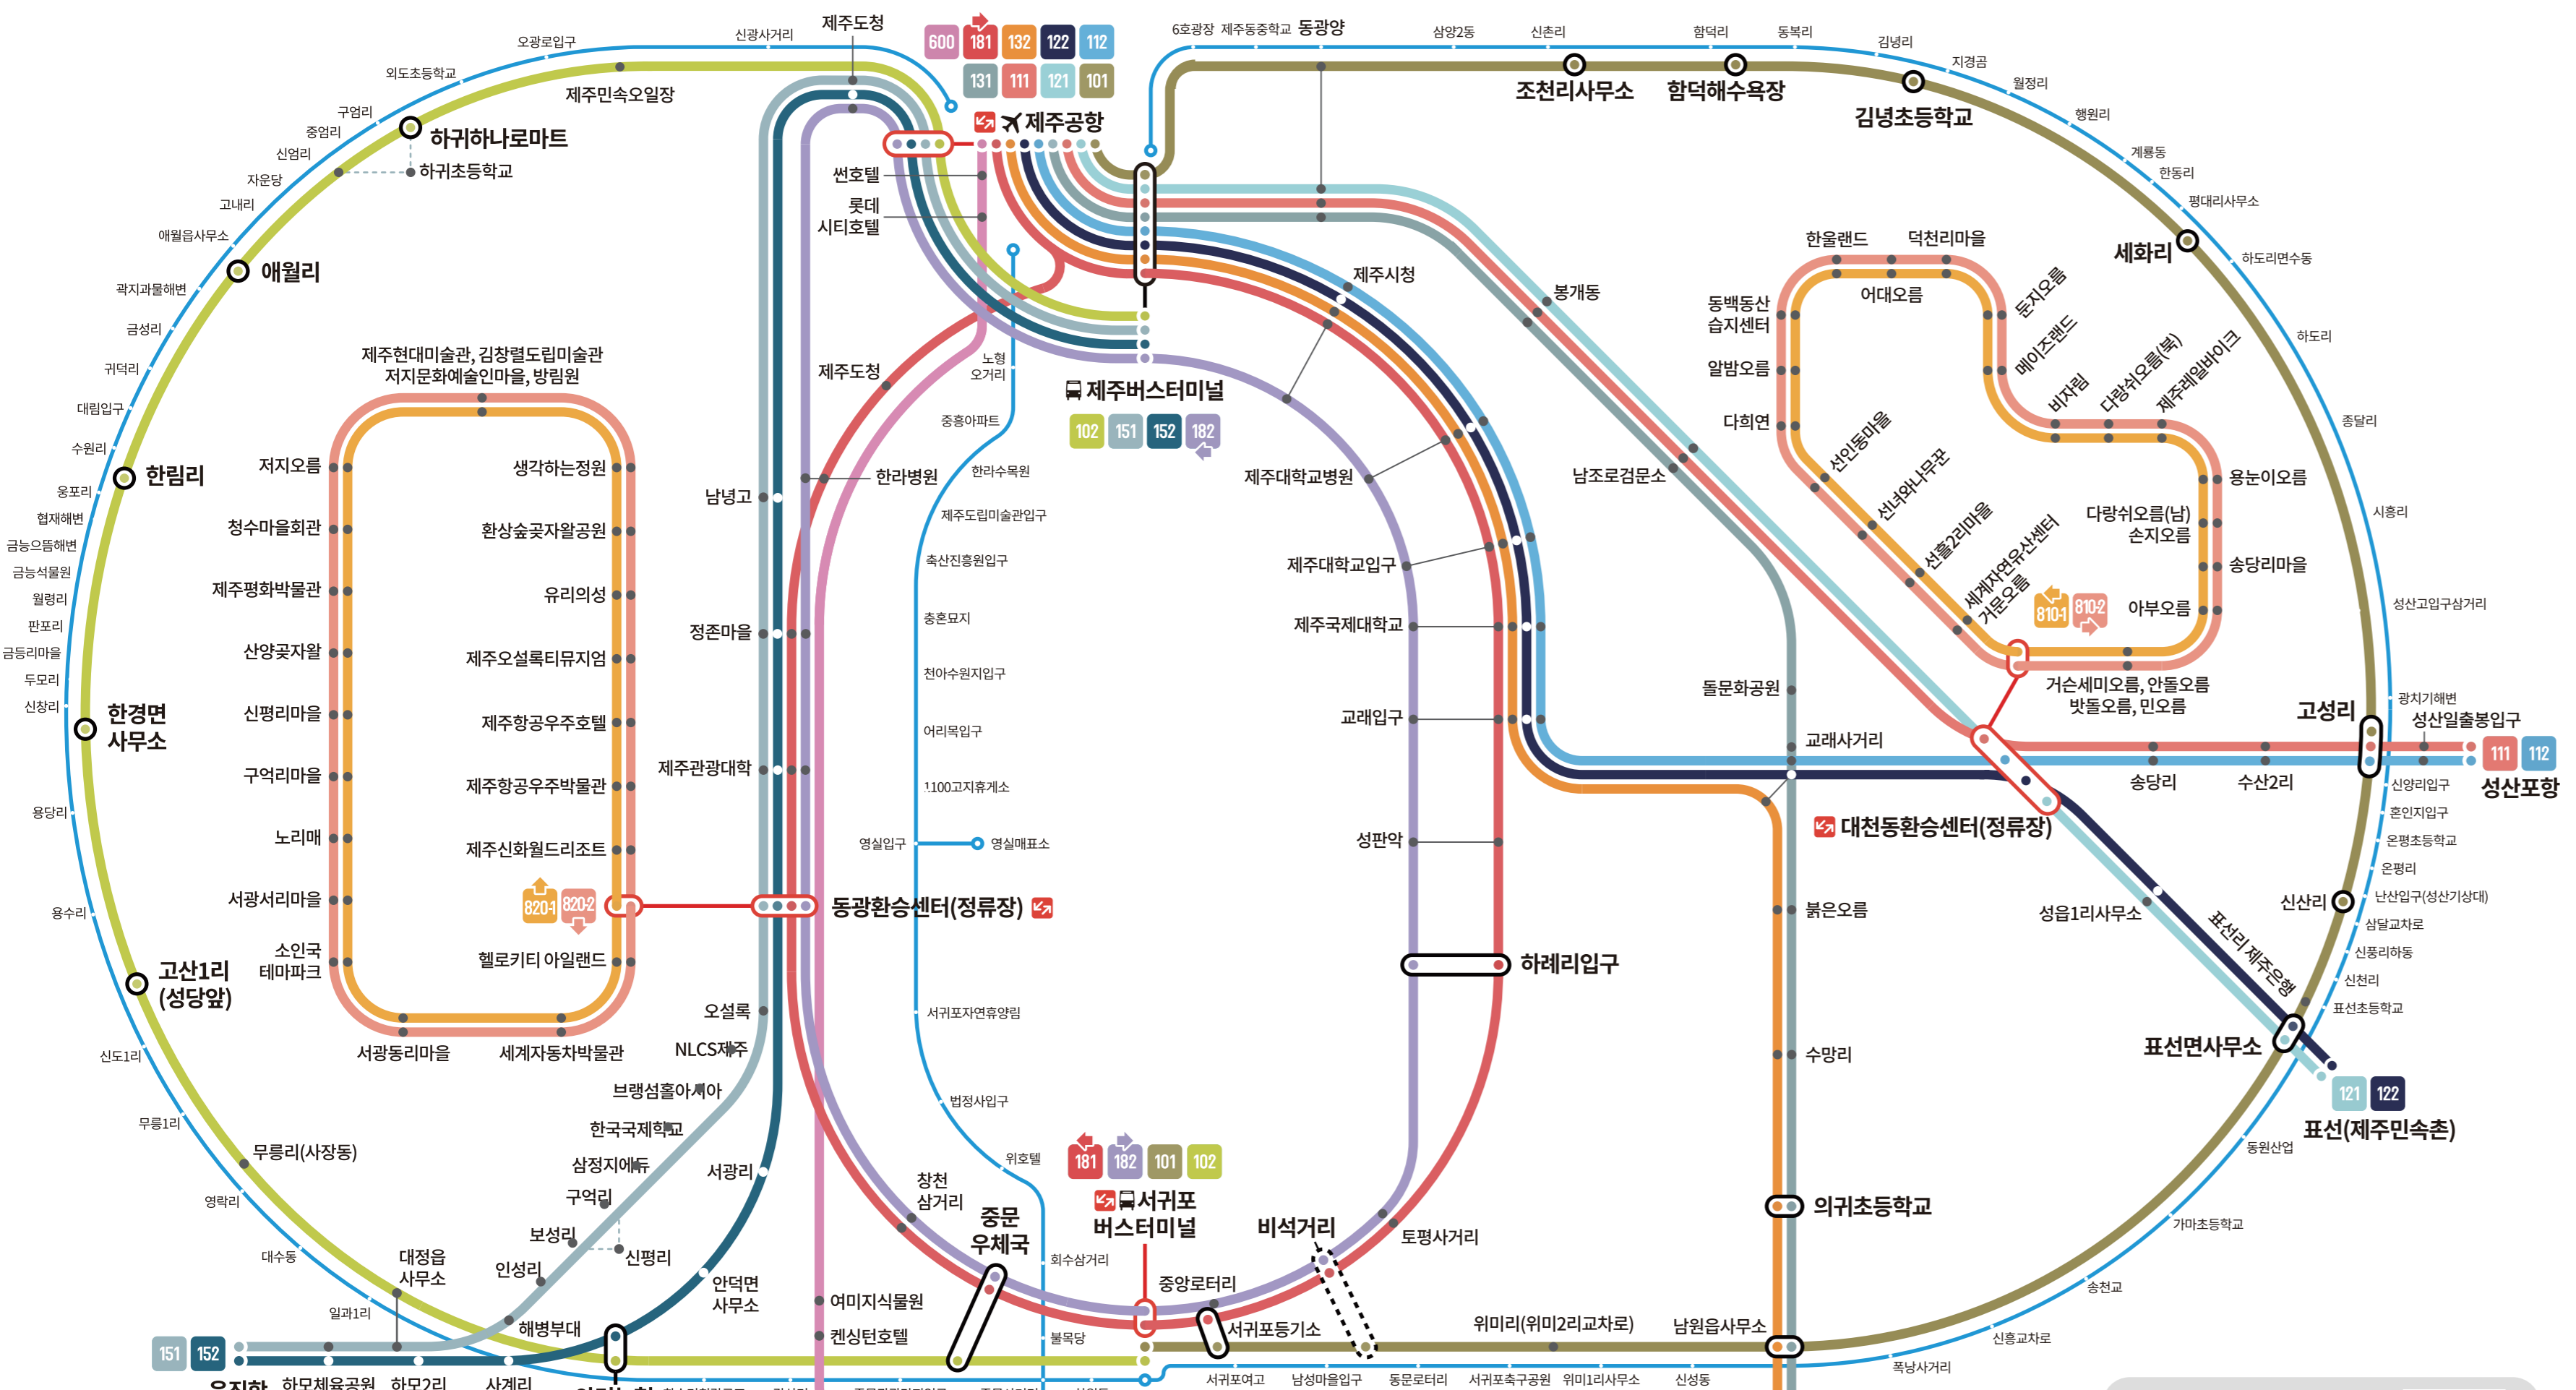

급행 및 주요 간선버스 노선도

버스노선 및 운행 문의 064)120

환승정류장, 환승센터, 출발/종점, 정류장

- 181 제주 → 5·16도로 → 서귀포 → 평화로 → 제주
151 제주 → 평화로 → 영아교육도시 → 대정
131 제주 → 변영로 → 남조로 → 남원
111 제주 → 변영로 → 성산
121 제주 → 변영로 ↔ 표선
101 제주 → 동일주로 → 서귀포
600 제주공항 ↔ 서귀포공항
8101 8102 동부지역 관광지 순환버스
8201 8202 서부지역 관광지 순환버스

꼭 지켜주세요!

- 1. 횡단보도가 있는 곳에서 건너요.
2. 쓰레기는 쓰레기통에 버려요.
3. 거리 또는 관광지, 공공장소에서서는 침을 뱉지 않아요.
4. 대소변은 화장실에서 보아요.
5. 공공장소에서의 에티켓을 지켜요.
6. 한라산 국립공원 등 자연보존지역과 공공장소에서 흡연은 안돼요!

심야 응급의료기관

Table with columns: 병원명, 전화번호, 주소

심야약국

Table with columns: 지역명, 운영일, 전화번호, 주소

서귀포시

Table with columns: 지역명, 운영일, 전화번호, 주소

항공편

Table with columns: 항공사, 운항일, 전화번호, 주소

비상연락망

Table with columns: 서비스명, 전화번호

제주 세계자연유산 탐방안내

Table with columns: 관광안내소명, 전화번호

여객선 (도외, 제주도 부속섬)

Table with columns: 노선명, 출발지, 도착지, 운항일, 전화번호, 주소

Jeju Travel Hot Line 6064-740. Looking for Jeju Travel Information? 제주여행 무엇이든 물어보세요!